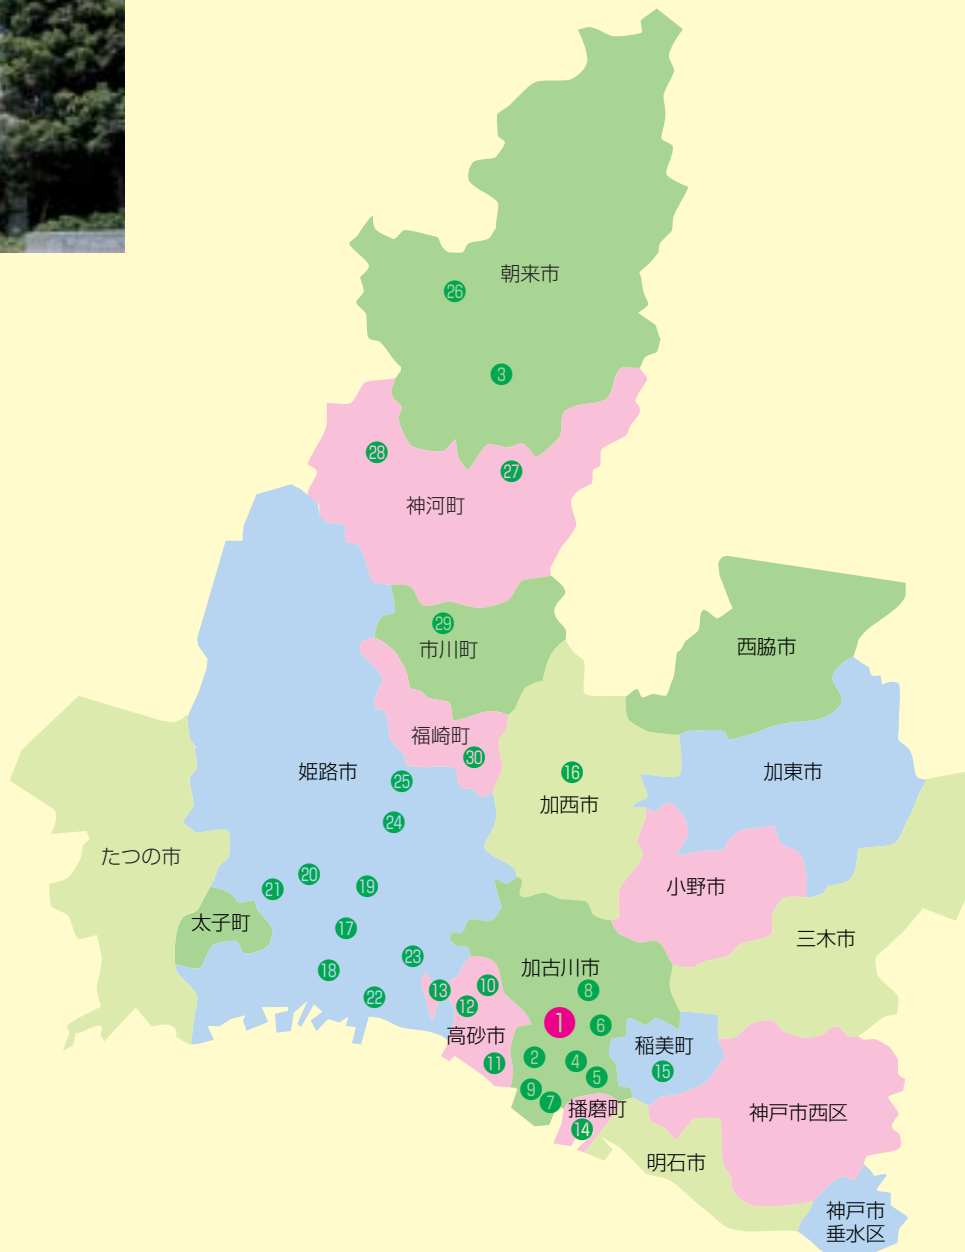

# あなたの街にあなたの《たんよう》

2 平野支店

2 本店別館

3 生野本部・生野支店

4 加古川東支店

5 土山支店

6 北野支店

7 別府支店

8 神野支店

1 本店

16 加西支店

17 姫路支店

18 姫路南支店

19 城北支店

20 姫路北支店

21 姫路西支店

### 朝来・神崎地区

### 神戸地区

(★印は平日のみ。他の全カードサービスコーナーは、土・日・祝日稼働)

24 香呂支店

25 溝口支店

26 朝来支店

27 栗賀支店

28 寺前支店

29 甘地支店