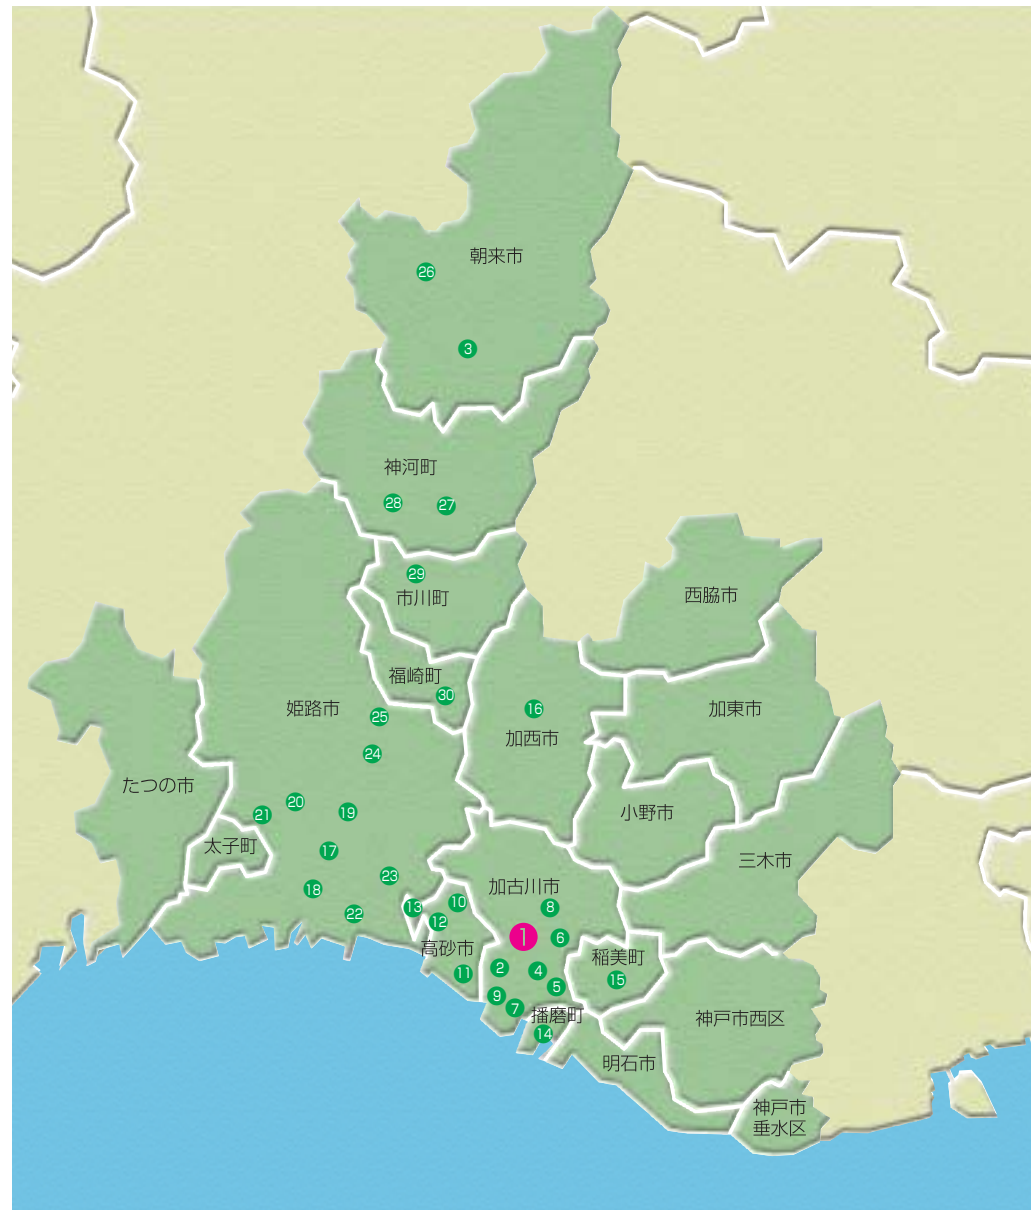

あなたの街にあなたの《たんよう》

2 平野支店 2 本店別館 3 生野本部・生野支店 4 加古川東支店 5 土山支店 6 北野支店

7 別府支店 8 神野支店

9 尾上支店 10 高砂支店

11 高砂中央支店 12 高砂西支店

13 大塩支店 14 本荘支店

15 稲美支店 16 加西支店

17 姫路支店 18 姫路南支店

19 城北支店 20 姫路北支店 21 姫路西支店 22 姫路灘支店 23 姫路東支店 24 香呂支店

25 溝口支店 26 朝来支店 27 栗賀支店 28 寺前支店 29 甘地支店 30 福崎支店

店舗一覧 (平成20年7月現在)

1 本店

- 1 本店 加古川市加古川町溝之口539 ☎(079)422-7721
- 2 本店別館 加古川市加古川町平野367 ☎(079)423-2300
- 3 生野本部 朝来市生野町口銀谷511 ☎(079)679-2253